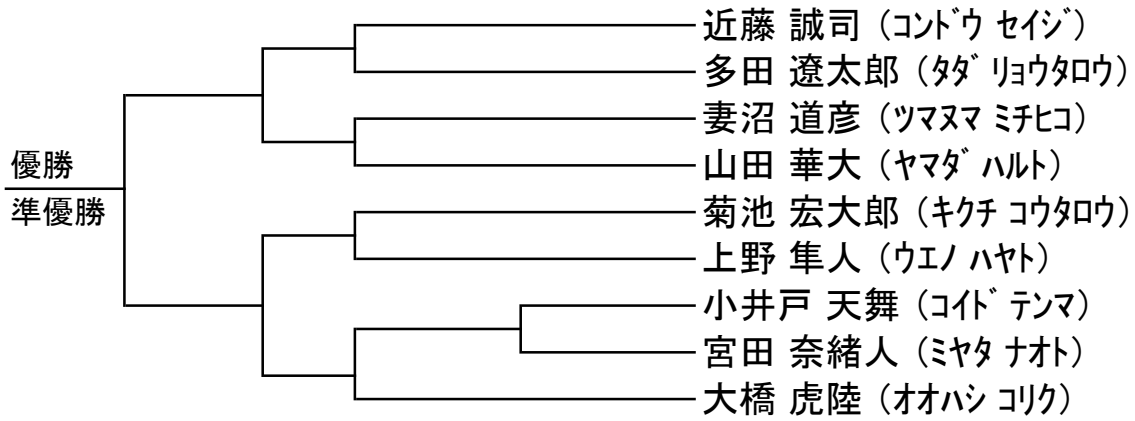

9 組手 小学6年～中学1年生 男子-40kg級

5 組手 小学6年～中学1年生 男子-45kg級

4 組手 小学6年～中学1年生 男子+45kg級

3 組手 小学6年～中学1年生 女子無差別級

3 組手 中学2年～高校2年生 女子無差別級